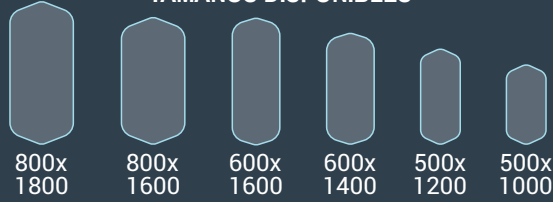

MOD EP2

diqomdi

TAMAÑOS DISPONIBLES

Espejos espesor: 4mm - 5mm // Pulido perimetral: brillante u opaco // Bastidor opcional

MOD EP3

TAMAÑOS DISPONIBLES

! Espejos espesor: 4mm - 5mm // Pulido perimetral: brillante u opaco // Bastidor opcional

MOD EP4

TAMAÑOS DISPONIBLES

! Espejos espesor: 4mm - 5mm // Pulido perimetral: brillante u opaco // Bastidor opcional

MOD EL1

TAMAÑOS DISPONIBLES

Espejos espesor: 4mm - 5mm // Pulido perimetral: brillante u opaco // Bastidor opcional