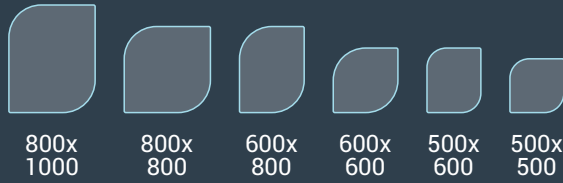

TAMAÑOS DISPONIBLES

Espejos espesor: 4mm - 5mm // Pulido perimetral: brillante u opaco // Bastidor opcional