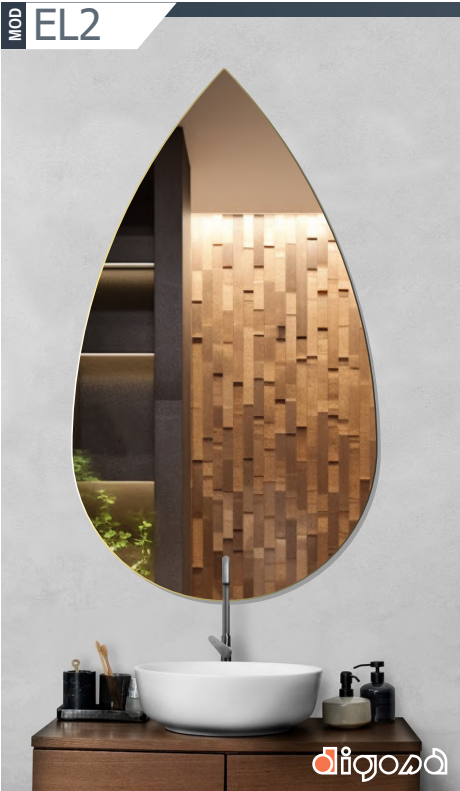

MOD EL1

TAMAÑOS DISPONIBLES

Espejos espesor: 4mm - 5mm // Pulido perimetral: brillante u opaco // Bastidor opcional

MOD EL2

TAMAÑOS DISPONIBLES

Espejos espesor: 4mm - 5mm // Pulido perimetral: brillante u opaco // Bastidor opcional